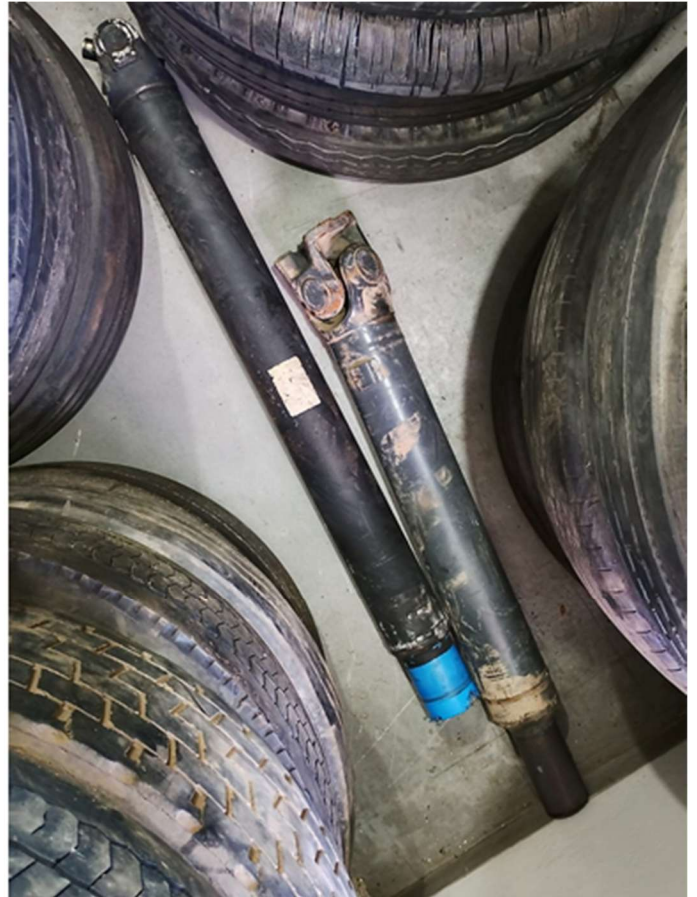

Lote 22: Cardan de caminhão.

Quantidade: 02 Peças.

Local do material: Nazaré - Rodovia Dom Pedro I km 55 + 200 - Pista Norte