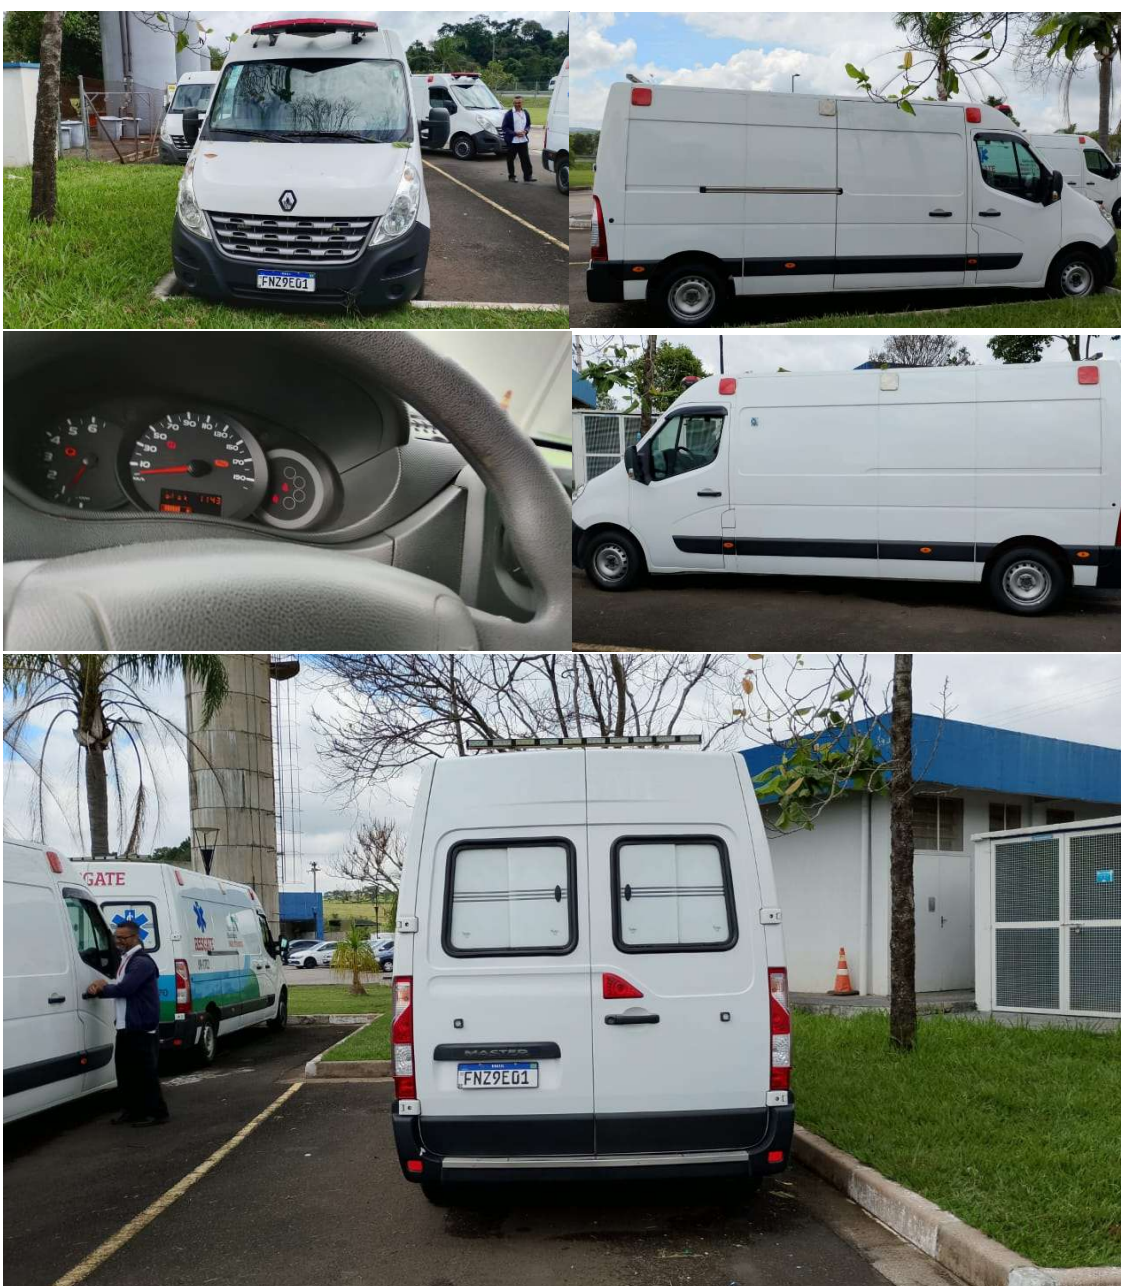

## Lote 01: Renault/Master Reves A

**Descrição:** Ar-condicionado, direção hidráulica, único dono, com manual e chave reserva, licenciado 2025. Necessário alteração de cor no documento consta “cor fantasia”.

## Lote 02: Renault/Master Reves A

**Descrição:** Ar-condicionado, direção hidráulica, único dono, com manual e chave reserva, licenciado 2025. Necessário alteração de cor no documento consta “cor fantasia”.

## Lote 03: Renault/Master Reves A

**Descrição:** Ar-condicionado, direção hidráulica, único dono, com manual e chave reserva, licenciado 2025. Necessário alteração de cor no documento consta “cor fantasia”.

## Lote 04: Renault/Master Reves A

**Descrição:** Ar-condicionado, direção hidráulica, único dono, com manual e chave reserva, licenciado 2025. Necessário alteração de cor no documento consta “cor fantasia”.